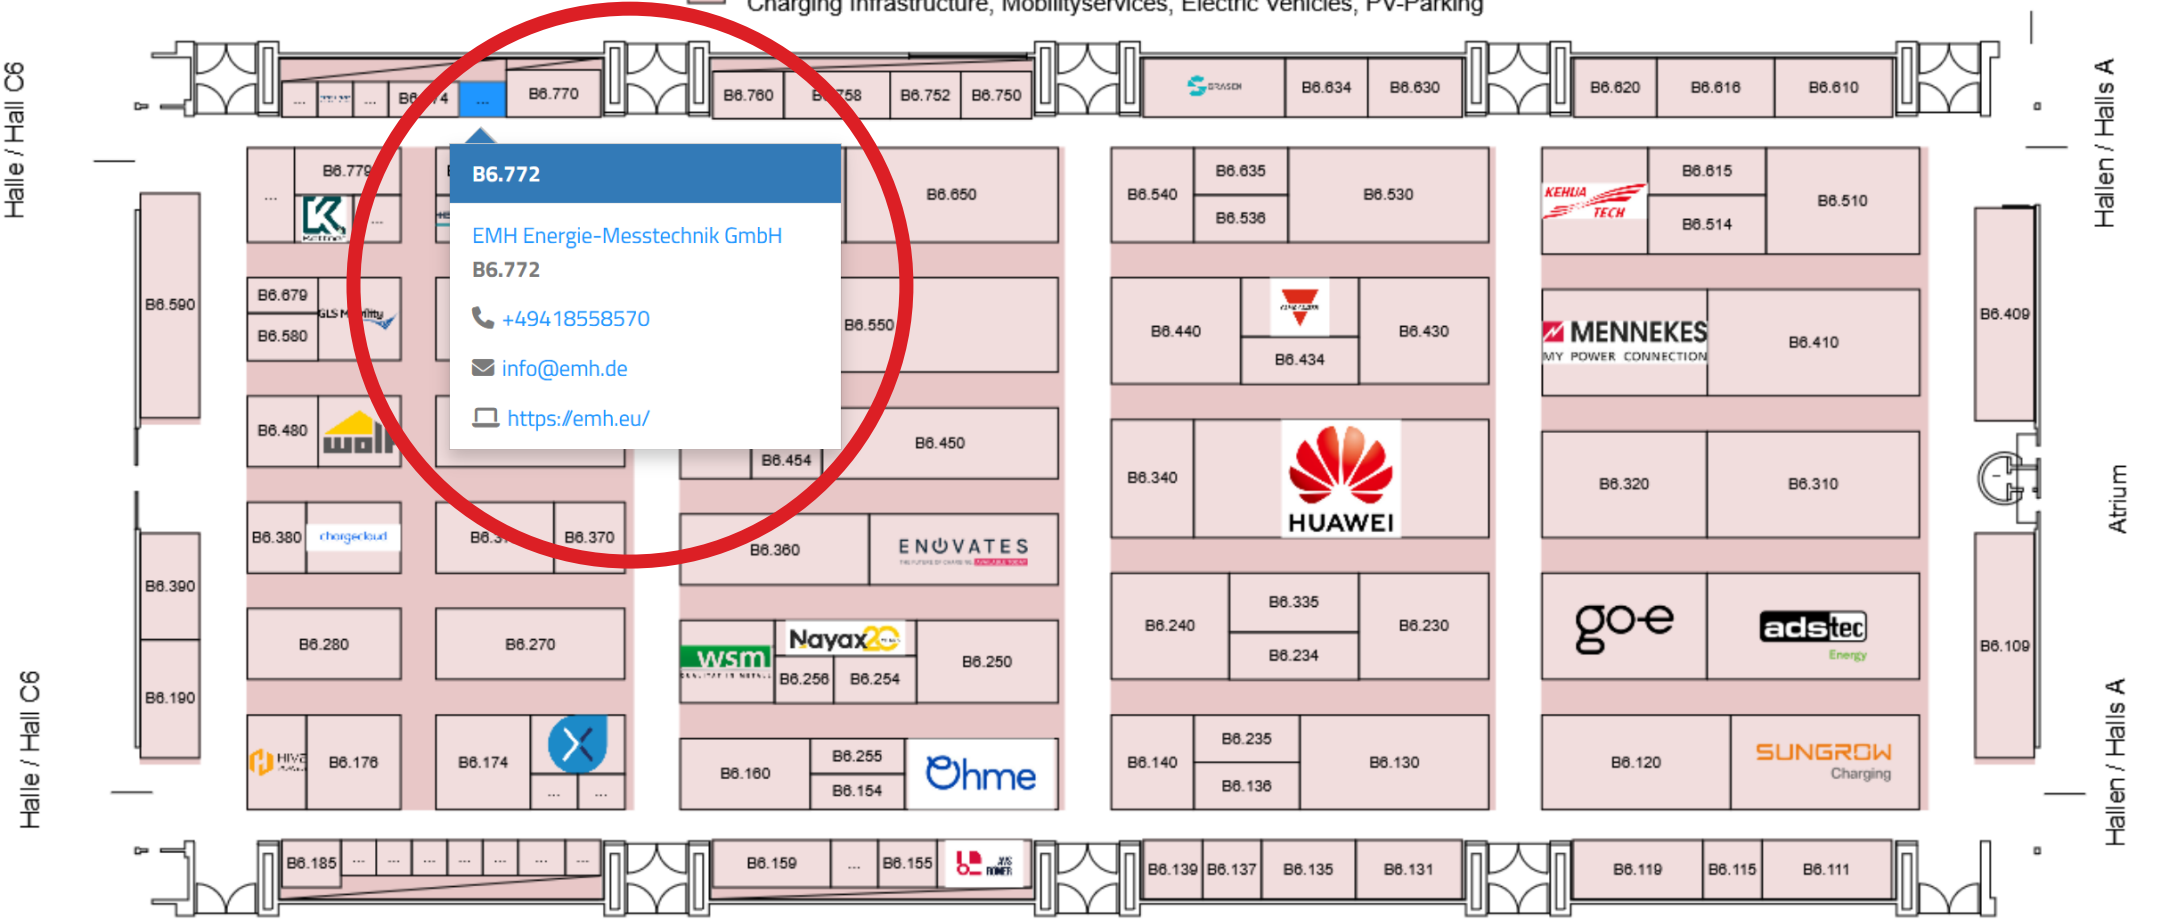

Stand / as of 28 April 2026 / April 28, 2026

Eingang Ost /
Entrance east

■ Ladeinfrastruktur, Mobilitätsdienstleistungen, Elektrofahrzeuge, PV-Parkplätze
Charging Infrastructure, Mobilityservices, Electric Vehicles, PV-Parking